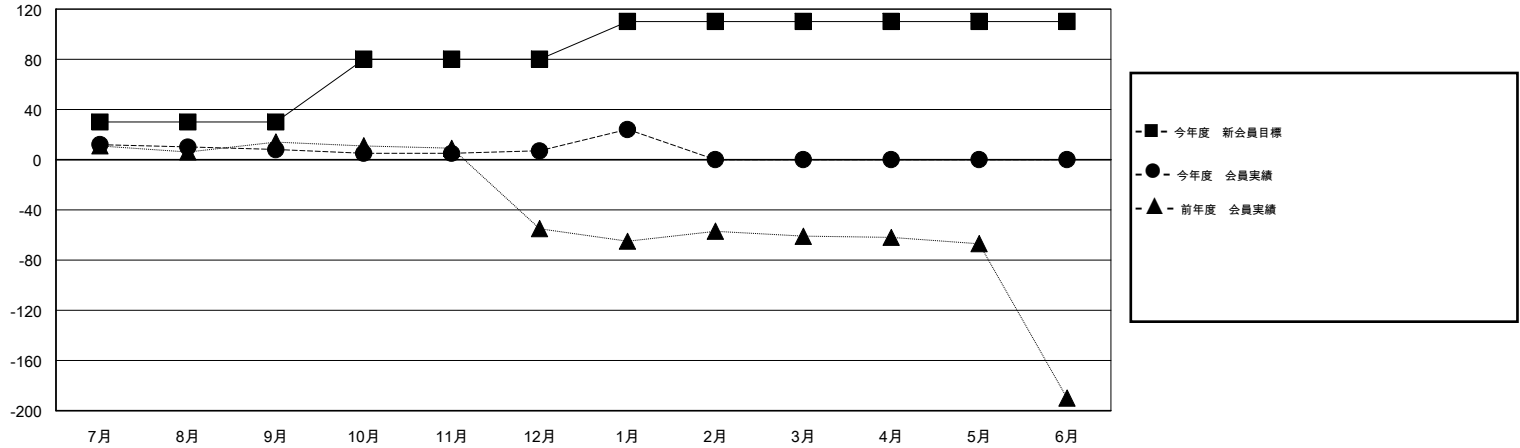

MONTHLY MEMBERSHIP PROGRESS REPORT

District 335 A

Results as of: 2/17/2014 11:17:44AM

GMT: Junichi Takata

地域 JAPAN

GMT会則地域 5-Jap

クラブ					名				
結果: 2013-2014					結果: 2013-2014				
四半期	新クラブ目標	実際の新クラブ	実際の解散クラブ	実際の純増/純減	四半期	新会員目標	実際の新会員	実際の退会者	実際の純増/純減
7月/8月/9月	0	0	0	0	7月/8月/9月	30	41	33	8
10月/11月/12月	1	0	0	0	10月/11月/12月	50	58	59	-1
1月/2月/3月	0	0	0	0	1月/2月/3月	30	24	7	17
4月/5月/6月	0	0	0	0	4月/5月/6月	0	0	0	0

新クラブ目標及び実績累計

会員目標及び実績累計

解散クラブ: 0	50 CLUBS OF 90 一名以上の新会員を登録	男女別
		男性 1,857 (85.26%)
		女性 321 (14.74%)
退会者	健康診断データはこちら	家族会員 100
物故会員 20		世帯主 49
クラブ解散 0		世帯主以外 51
その他 79		
合計 99		